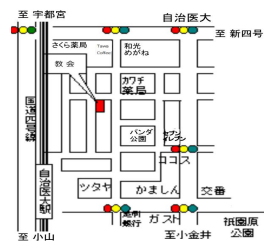

じぢいだいまえ

きょうかい

自治医大前キリスト教会

こどもイースターフェスト

日時：3月30日（土）10：00～11：00

場所：自治医大前キリスト教会

住所：下野市医大前3-7-1

Tel：0285-44-77-564

参加無料

イースターって何の日??

お話を聞いていっしょにお祝いしませんか?

だれでもだいかなげいです(*^-^*)

歌あそびやジャンケンあそび

たまごさがしゲームで

たのしみましょう♪

まってるよ♪

プレゼントもあるよ!