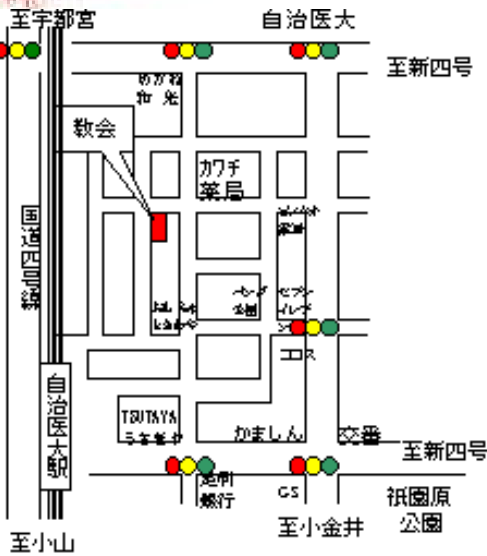

ご招待!

2015年

クリスマスも教会で

12月20日(日) 午前10:30~12:00

クリスマス礼拝

クリスマスの本当の意味を知ろう!
クリスマスランチ もあります。

12月24日(木) 午後7:30~8:30

クリスマスのタベ

キャンドルサービスを行いながら、
讃美歌と聖書によって「クリスマスデー」を再現!
ティータイム もあります。

入場無料

12月13日(日) 午後2:00~3:30

こどもクリスマス会

きょうダビデの町で、あなたがたのために、
救い主がお生まれになりました。
この方こそ主キリストです。 ルカ 2:11

自治医大前キリスト教会

牧師 小倉 泉

下野市医大前3-7-1

Tel&Fax 0285-44-7564

<http://jichi.c.ooco.jp/>

当教会は、正統的なプロテスタント教会です。