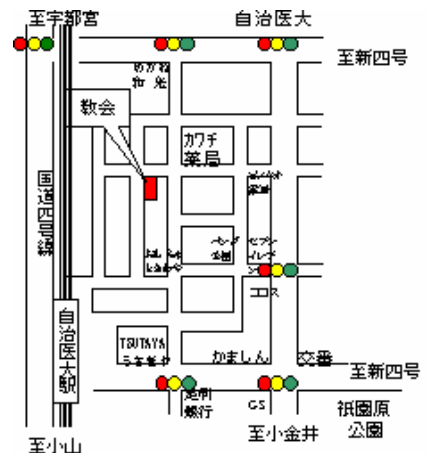

下野市医大前 3-7-1 TEL 0285-44-7564

<http://jichi.c.ooco.jp/>

当教会は正統的なプロテスタント教会です。
教会は初めての方も、是非おいでください。

**6月24日(金)午後1時から 歌声チャペル
教会版【歌声喫茶】!**

教会は初めてという方のための特別礼拝

あなたは高価で尊い

～かけがえのないあなたに～

わたしの目には、
あなたは高価で尊い。
わたしはあなたを愛している。