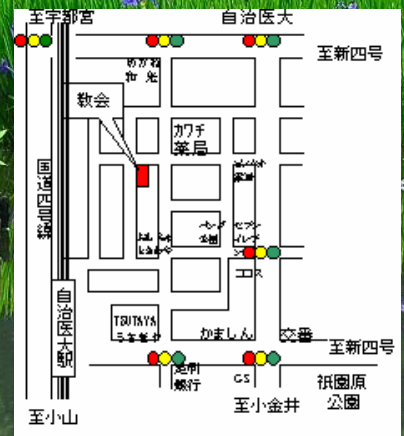

プロフィール

講師：大和 昌平 先生

佛教大学大学院卒
東京基督教大学教授

1955年大阪市生まれ。
京都で25年間牧師として奉職。
著書：『牧師の読み解く般若心経』
『追憶と名言によるキリスト教入門』
など

日曜礼拝にも出席を：

同日午前10時半～正午

礼拝メッセージ「あなたはどこにいるのか」
人間の根源的問題について大和先生が話します。

日本福音キリスト教会連合

会場 自治医大前キリスト教会

下野市医大前 3-7-1 Tel. 0285-44-7564

牧師：小倉 泉

<http://jichic.ooco.jp/>

教会オアシス講座

ブツダの教えと日本の仏教

2016年

9 月 **11** 日 (日)

日曜礼拝にも出席を：

同日午前10時半～正午

礼拝メッセージ「あなたはどこにいるのか」
人間の根源的問題について大和先生が話します。

日本福音キリスト教会連合

会場 自治医大前キリスト教会

下野市医大前 3-7-1 TEL 0285-44-7564

牧師：小倉 泉

<http://jichi.c.ooco.jp/>